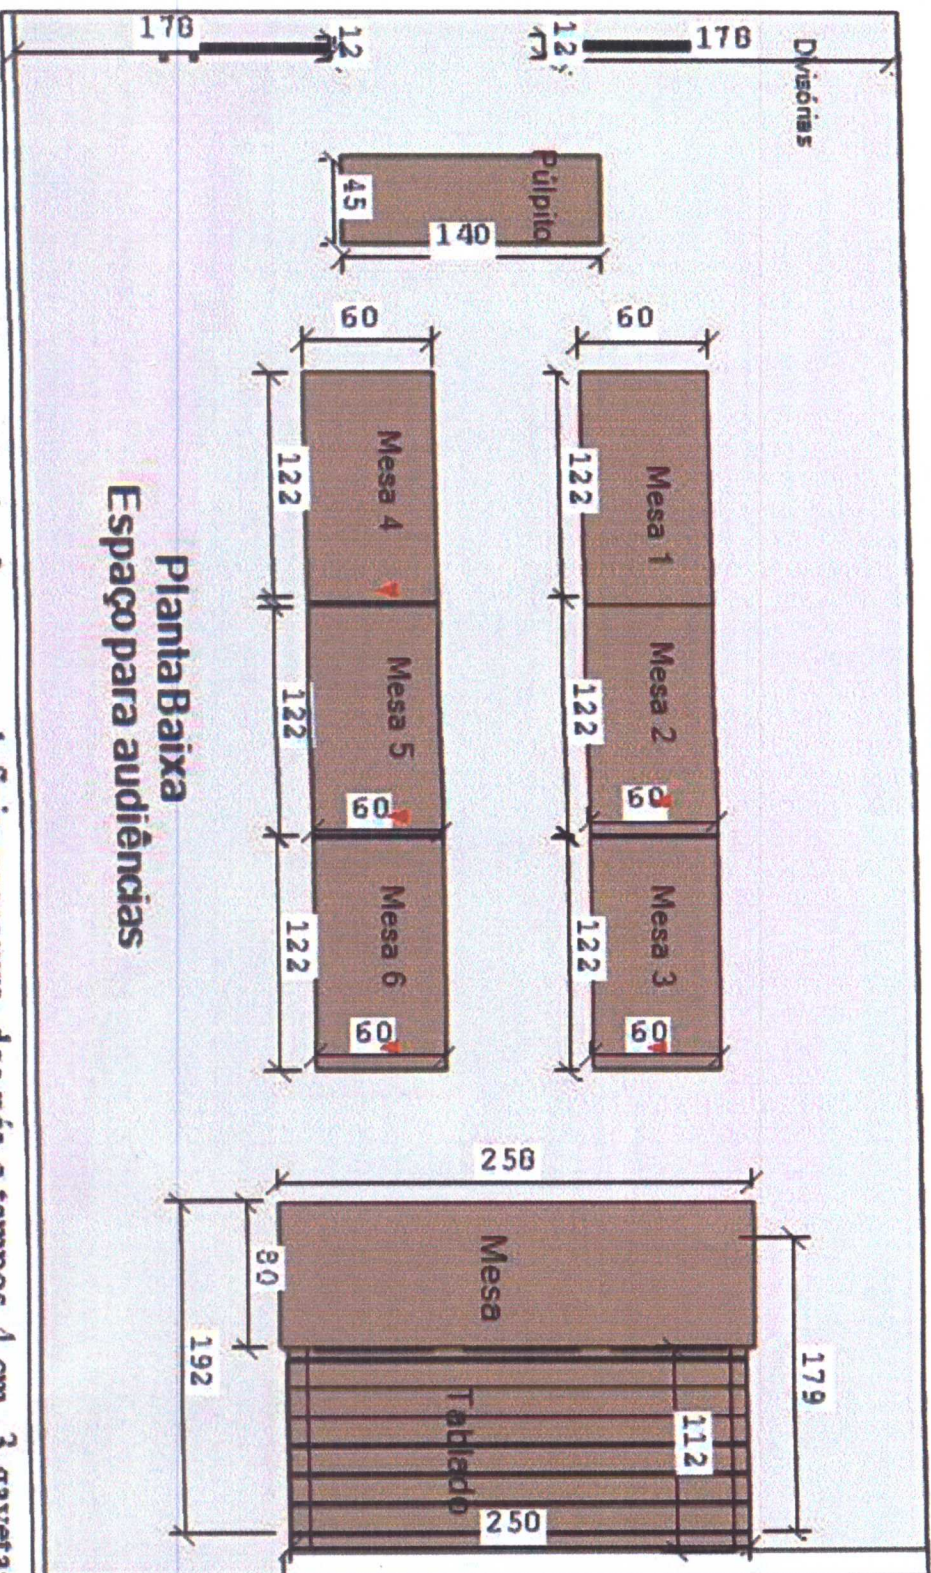

Câmara de Vereadores

Planta Baixa Espaço para audiências

- 06 pçs - Mesas em MDF madeirado, 2 cores a definir, espessura dos pés e tampos 4 cm, 3 gavetas embutidas com corredeiras telescópicas para 45 kilos e fechadura múltipla de barra, com 3 travas para gavetas.
- 01 pç - Tablado em madeira de angelim.
- 01 pç - Mesa em MDF madeirado, 2 cores a definir, espessura dos pés e tampos 4 cm, 3 gavetas com corredeiras telescópicas para 45 kilos e fechadura.
- 01 pç - Pulpito em MDF madeirado, 2 cores a definir. Espessura dos montantes 4 cm.
- 02 pçs - Divisória em MDF madeirado, 2 cores a definir. Espessura dos montantes 4 cm.

Espaço para Audiências