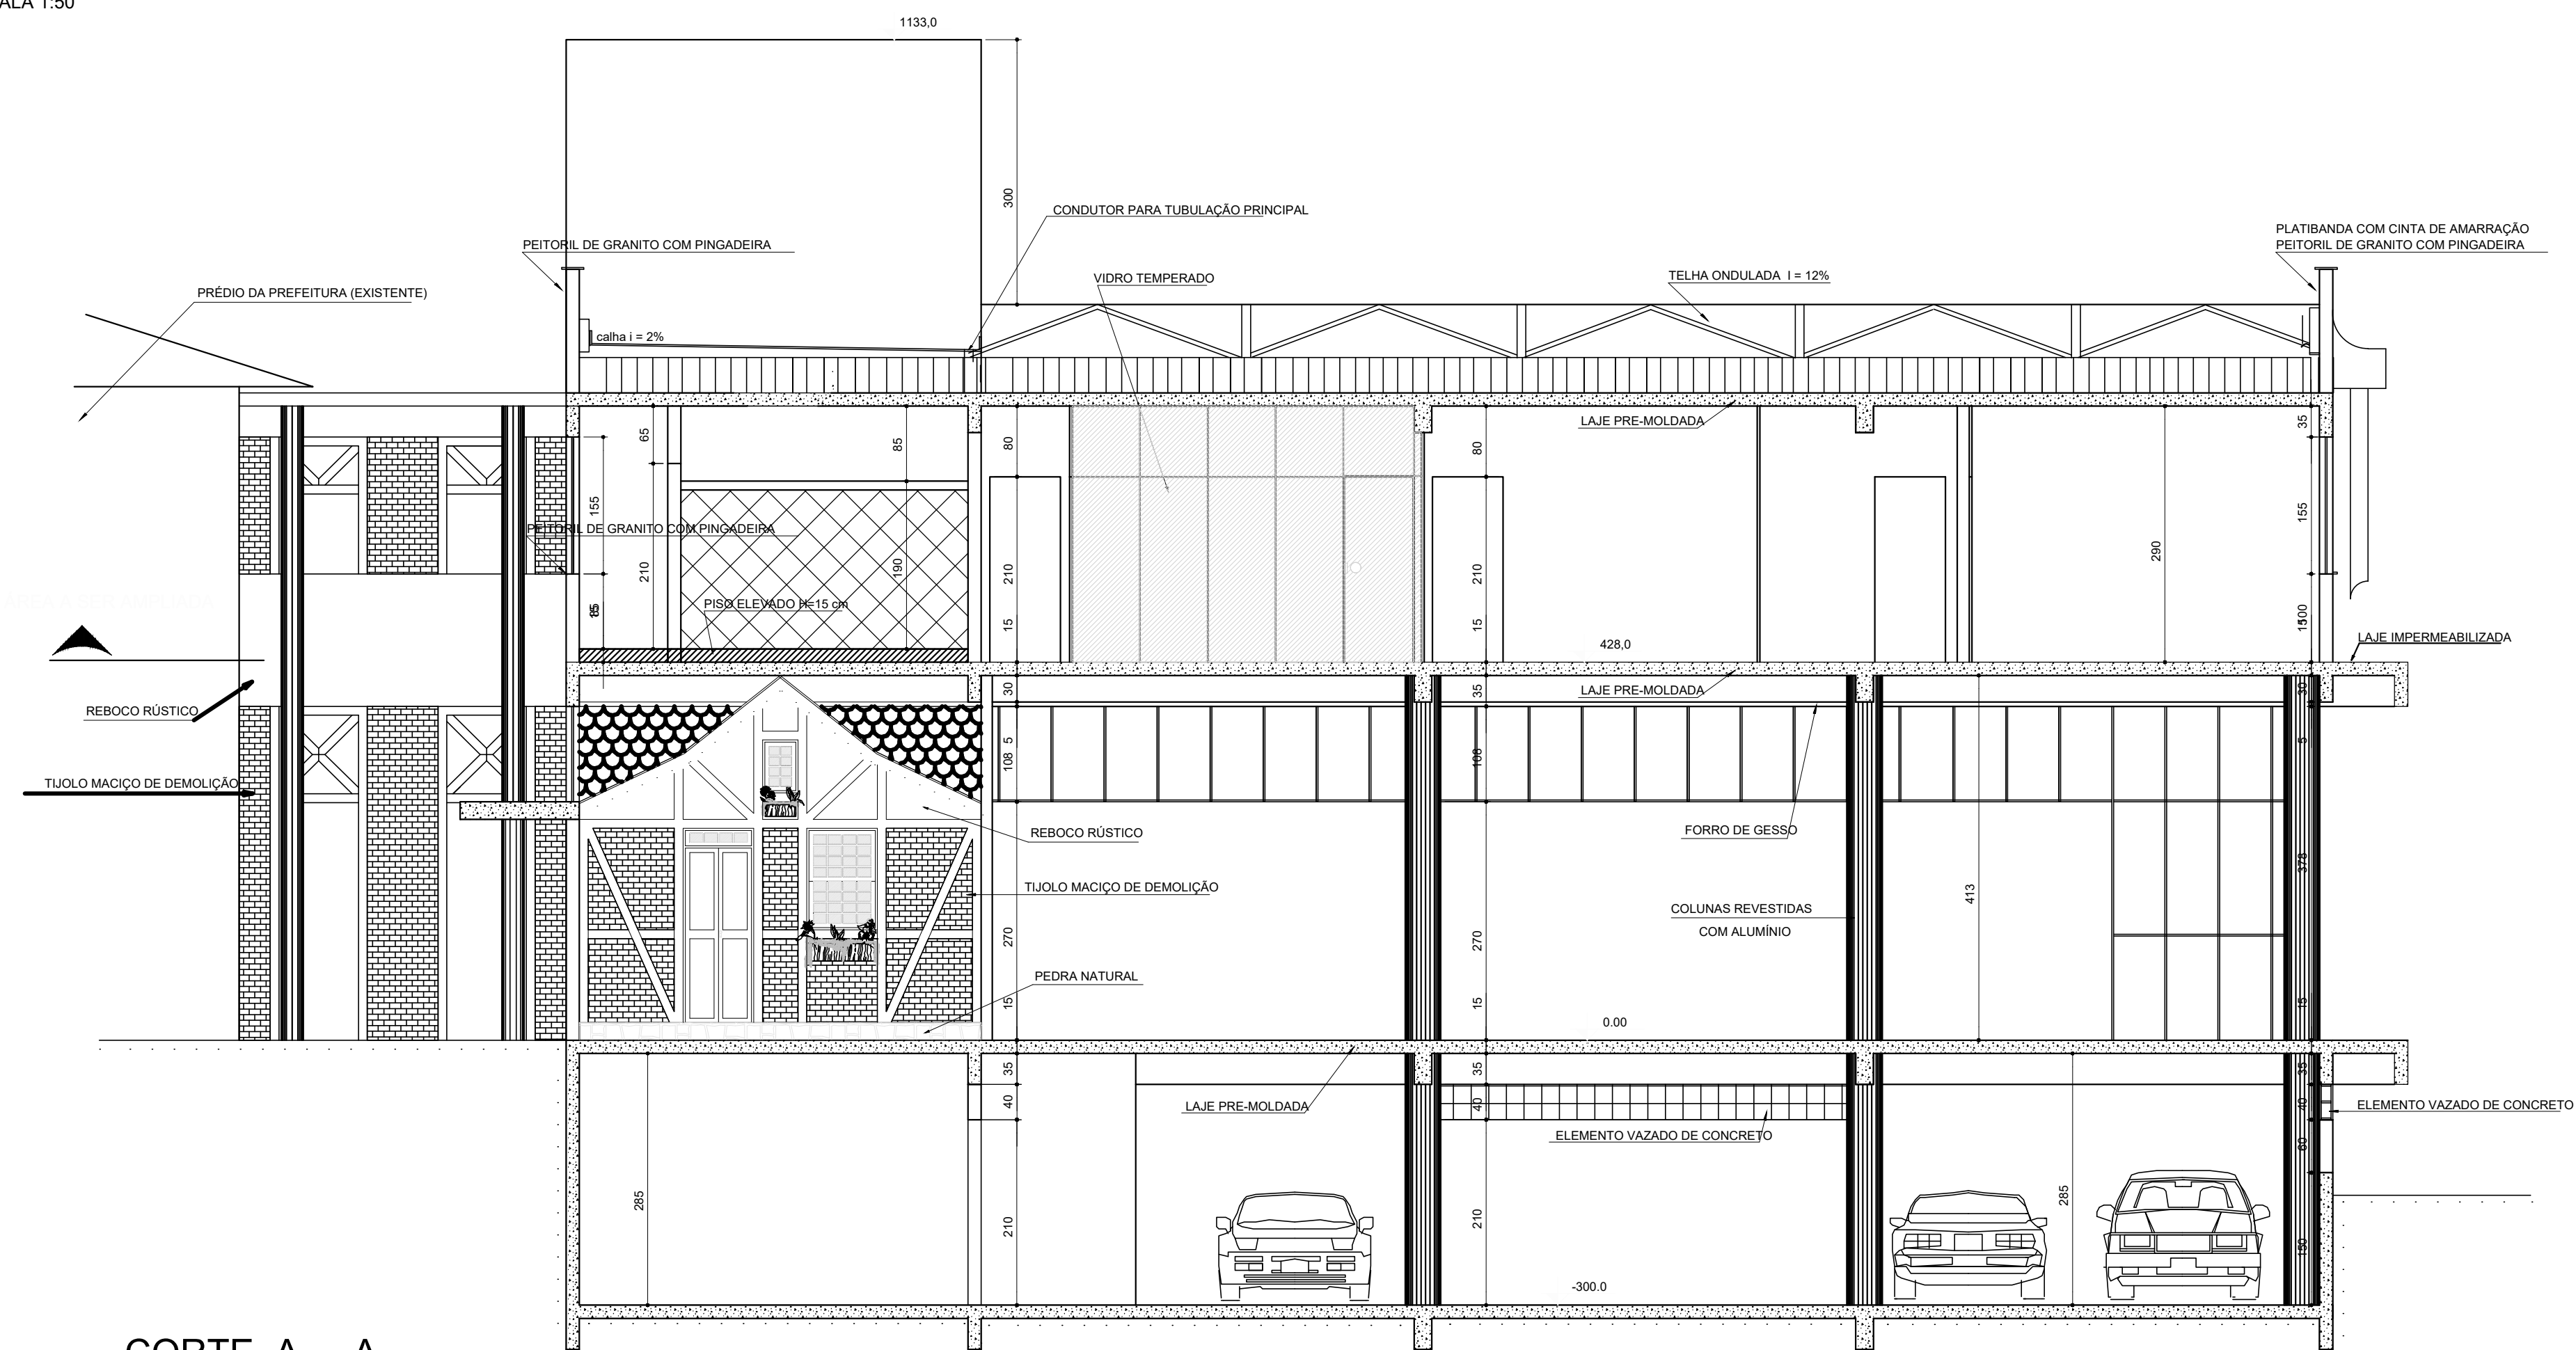

FACHADA PRINCIPAL  
ESCALA 1:50

CORTE A - A  
ESCALA 1:50

**CENTRO ADMINISTRATIVO**  
MUNICÍPIO DE SÃO BONIFÁCIO  
**ARQUITETÔNICO**

LOCALIZAÇÃO:  
PRAÇA HERÓIS DO COMBATE DA  
SERRA DA GARÇANTA  
BARRIO CENTRO  
SÃO BONIFÁCIO  
RS

04/06

FACHADA FRONTAL E CORTE AA'  
PROJETO ORIGINAL DO MUNICÍPIO

PROPRIETÁRIO:  
MOISÉS LUIZ SCHMITZ  
ENGENHEIRO CIVIL  
CREA/SC: 6.812-8

AMPLIAÇÃO POR:  
LUIZ FELIPE M. BEZERRA  
ENGENHEIRO CIVIL  
CREA/SC: 162.548-1

MUNICÍPIO DE  
SÃO BONIFÁCIO  
RS

| ESCALA   | DATA          | ÁREA | DESCRIÇÃO |
|----------|---------------|------|-----------|
| INDICADA | ABRIL DE 2021 |      |           |