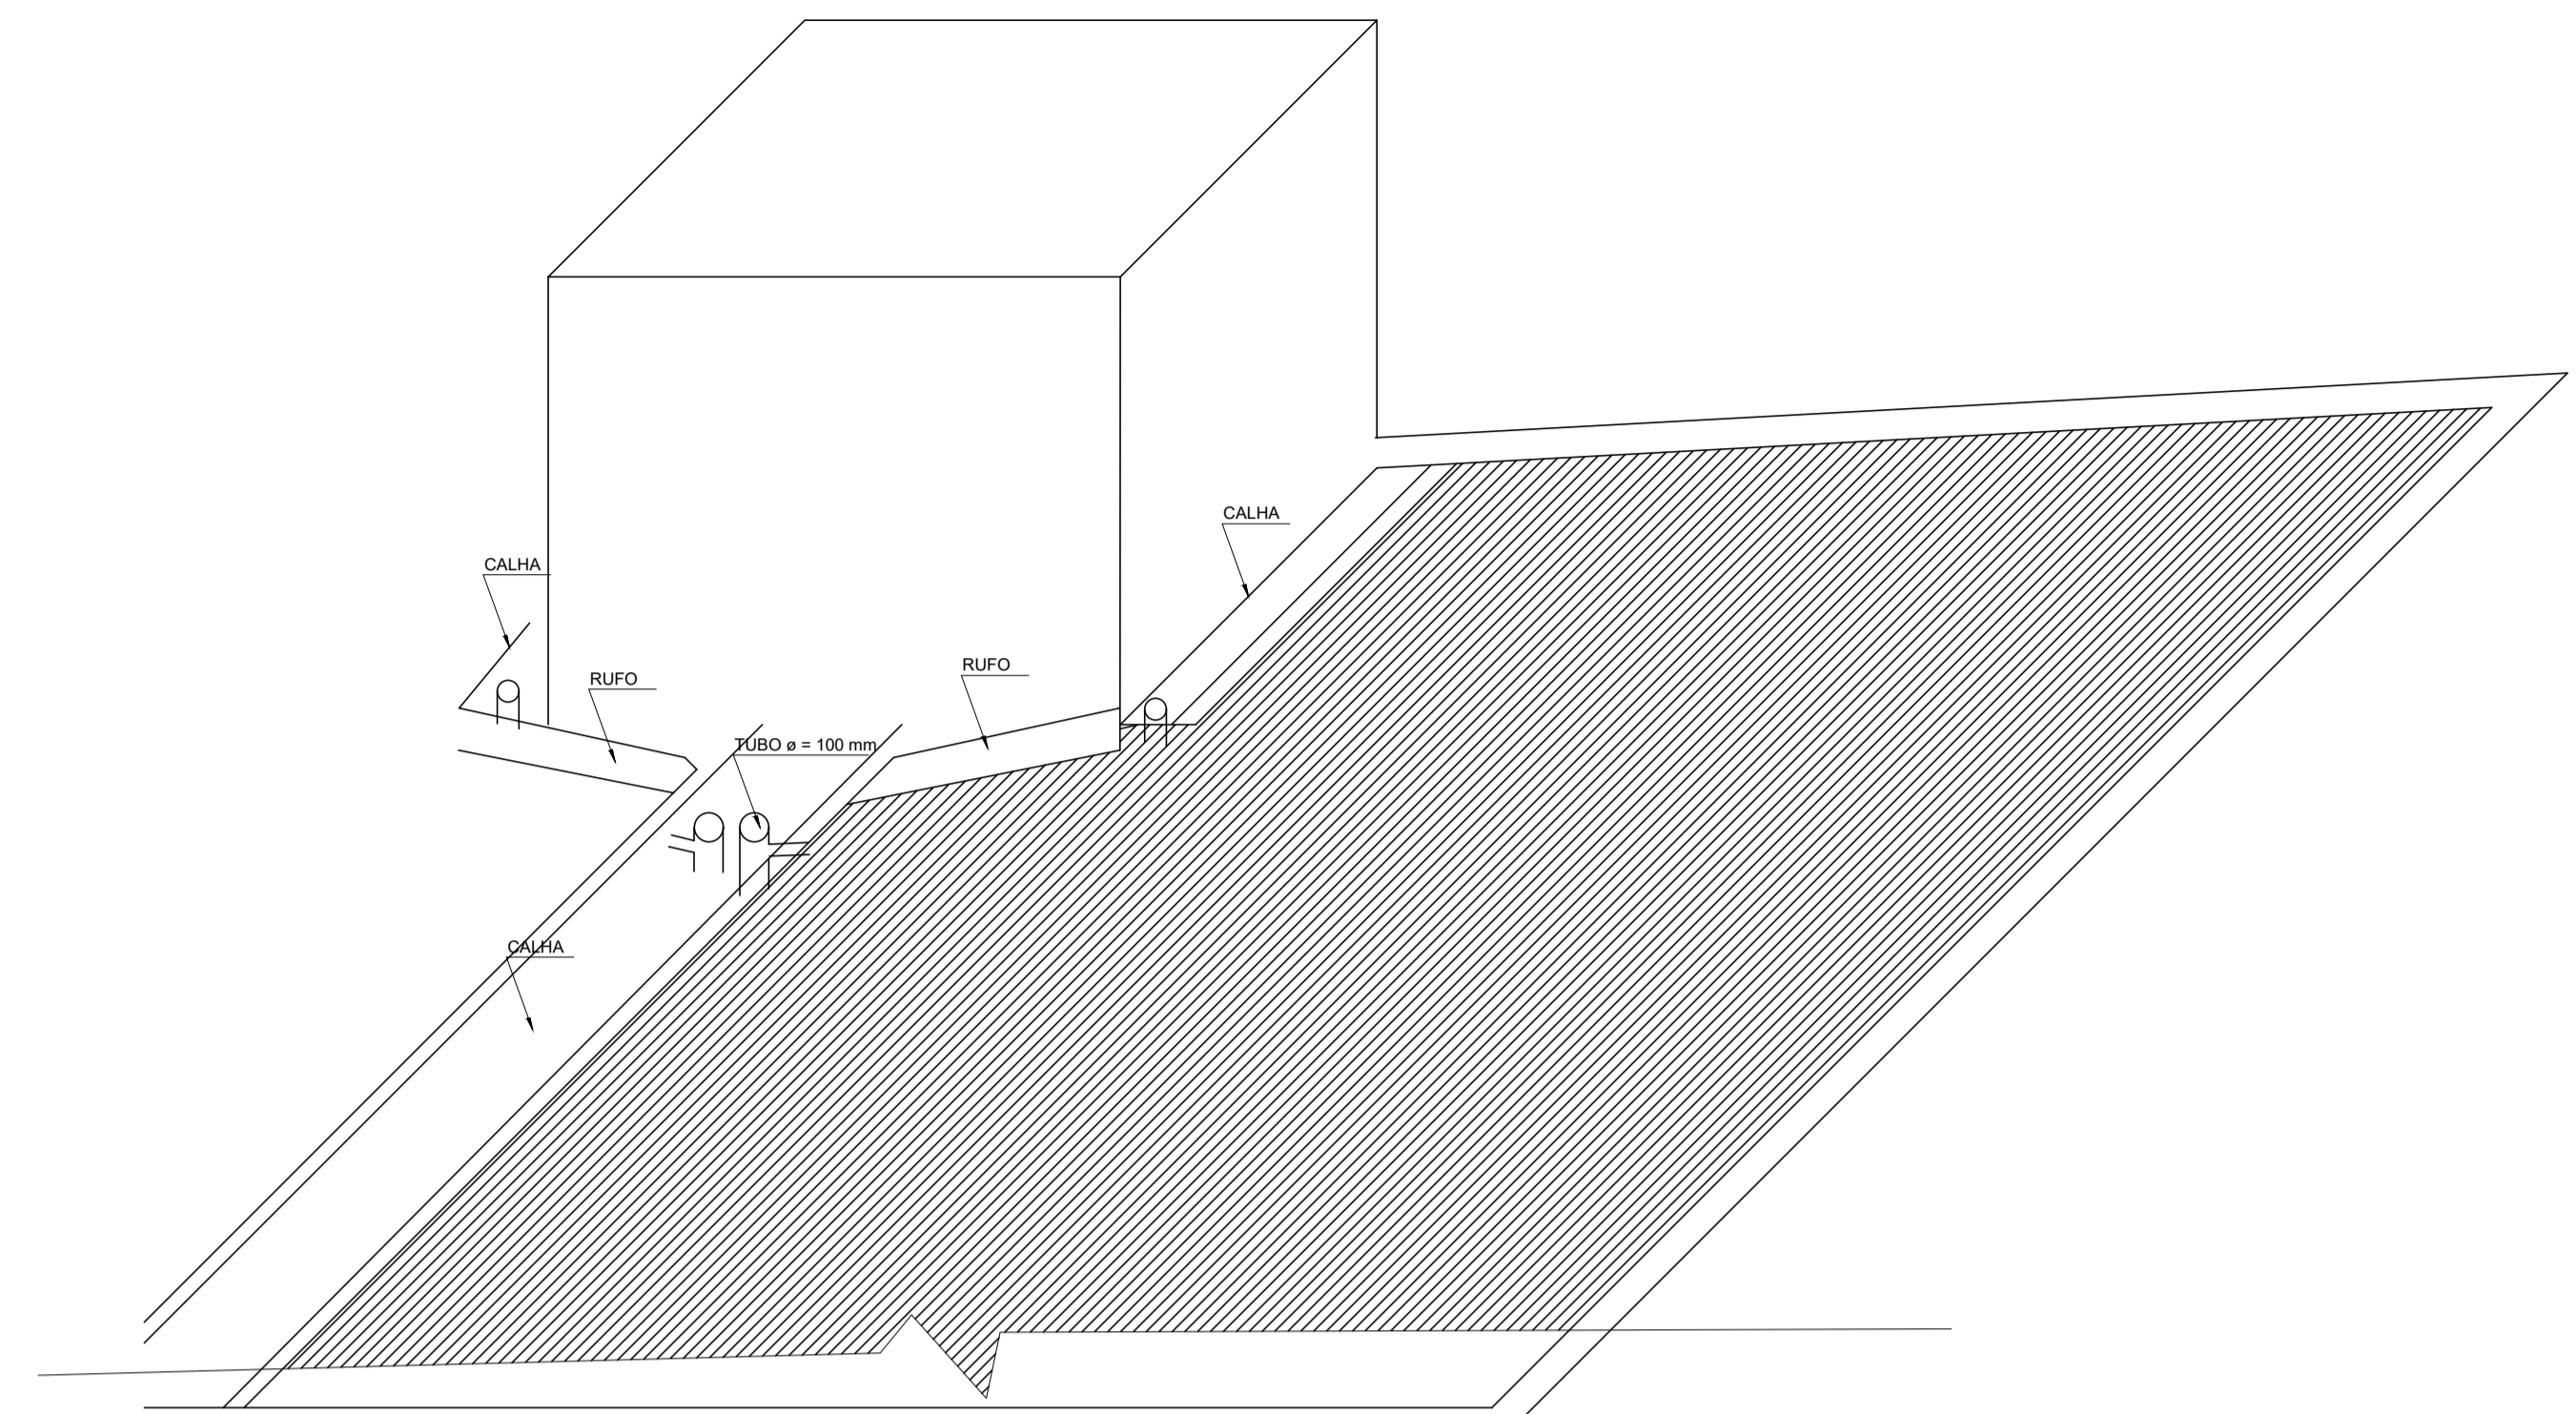

PLANTA BAIXA DA COBERTURA
ESCALA 1:50

PERSPECTIVA COBERTURA
SEM ESCALA

CENTRO ADMINISTRATIVO
MUNICÍPIO DE SÃO BONIFÁCIO
ARQUITETÓNICO

LOCALIZAÇÃO: PRAÇA HERÓIS DO COMBATE DA SERRA DA GARÇANTA, BARRIO CENTRO, SÃO BONIFÁCIO, PARANÁ.

PLANTA BAIXA DA COBERTURA
PROJETO ORIGINAL DO BARRIO

PROPRIETÁRIO:
MOISÉS LUIZ SCHMITZ
ENGENHEIRO CIVIL
CREA/SC: 6.812-8

AMPLIAÇÃO POR:
LUIZ FELIPE M. BEZERRA
ENGENHEIRO CIVIL
CREA/SC: 162.548-1

MUNICÍPIO DE SÃO BONIFÁCIO
62.892.540/0001-39

PROJETO: a06/06

ESCALA:	INDICADA	DATA:	ABRIL DE 2021	ÁREA:		DIRETOR:	
---------	----------	-------	---------------	-------	--	----------	--